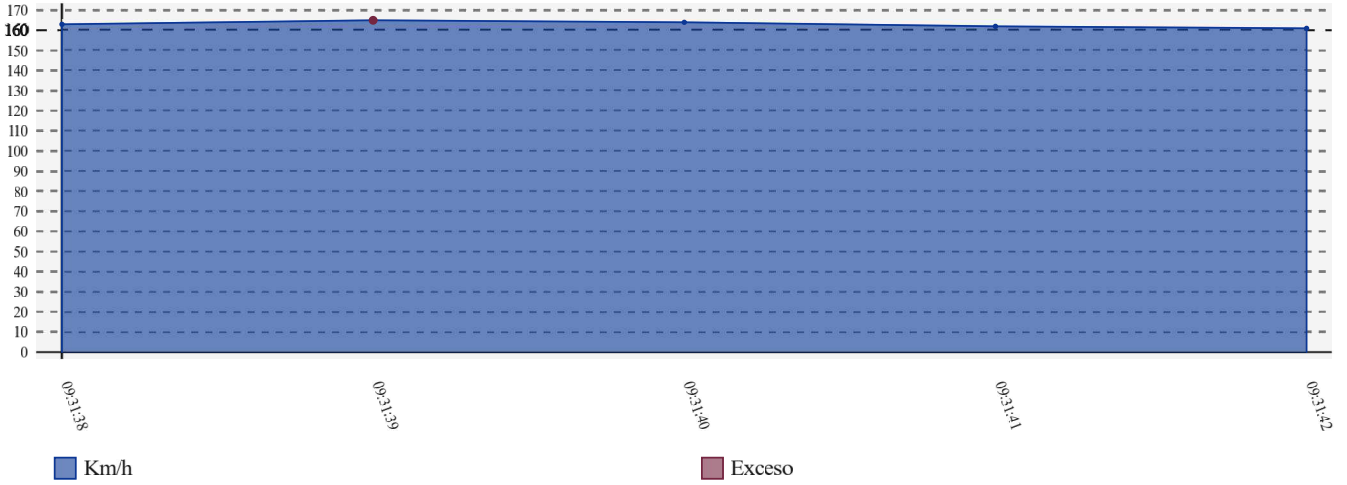

**Informe Excesos de Velocidad:**

(/crono/velocidad/detalle\_exceso\_velocidad?brand=fast&critério=fim&dorsal\_id=2460184&duracion\_impulso=150&impulso\_instantaneo=&limite=160&max\_min\_zona=600&min\_segs\_exceso=0&nserie=3420&offset\_fin=2&of

Participante	Entrada Zona	Salida Zona	Máximo Km/h	Hora Máximo	Promedio Km/h	Límite Km/h	Zona	Tipo
32 (Gonçalo Amaral -)	02/03/2024 09:31:36	02/03/2024 09:31:44	165	02/03/2024 09:31:39	163	160	-	SZ

Velocidad 32 (Gonçalo Amaral -)

**Detalle:**

Hora	Velocidad	Penalización
02/03/2024 09:31:39	165	10
	Total:	0' 10"